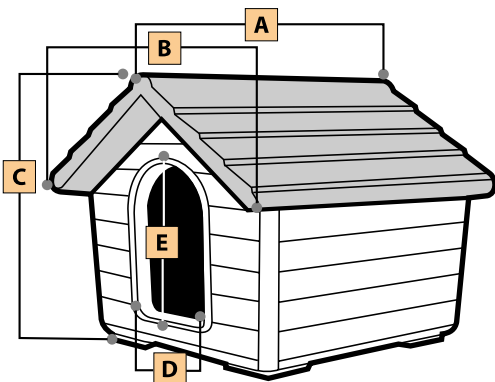

Cuccia BAITA					
Dog House - Niche - Hundehütte - Caseta de Perros					
Misura	A	B	C	D	E
Media	76	69	61	22	33
Grande	87	80	71	25	37
Maxi	109	99	88	33	48

Le misure dei manufatti sono espresse in centimetri con tolleranze di $\pm 1,5\%$

Su richiesta, ulteriori colori con produzione minima di 25 pezzi.
Other colours on request, min. order quantity 25 pieces.