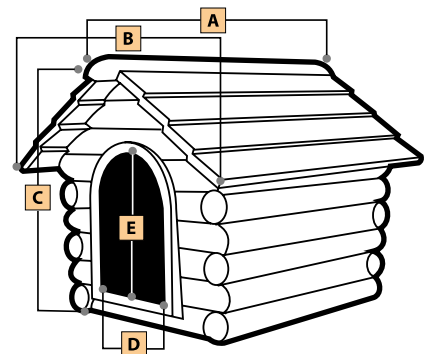

Colori: Tortora, Pietra, Grafite, Puntinato Scuro, PS BIO

Misura	A	B	C	D	E
Grande	106	86	78	29	43
Media	95	76	71	25	37
Piccola	70	57	53	20	28
Mini	54	44	42	15	22

Le misure dei manufatti sono espresse in centimetri con tolleranze di $\pm 1,5\%$

Su richiesta, ulteriori colori con produzione minima di 25 pezzi.
Other colours on request, min. order quantity 25 pieces.