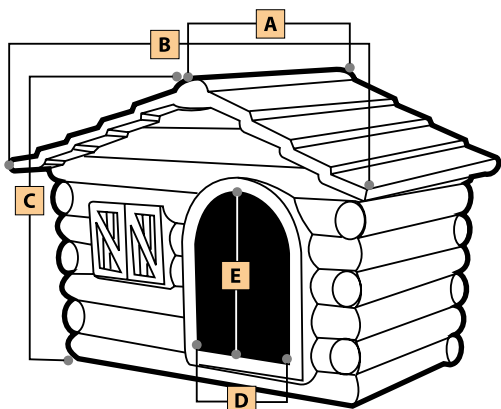

# Cuccia DACIA

Prodotto in  
ROTAZIONALE

**Buddy**  
by Telcom®

novità  
Espositore

ESP. DACIA  
L 71xP 31,5xH 130

Colori: Grafite, Tortora, Pietra, Puntinato Scuro, PS BIO

Cuccia DACIA					
Dog House - Niche - Hundehütte - Caseta de Perros					
Misura	A	B	C	D	E
Maxi	106	150	106	39	62
Grande	78	121	85	35	52
Media	71	96	69	25	36
Piccola	53	76	54	19	28
Mini	41	55	41	16	23