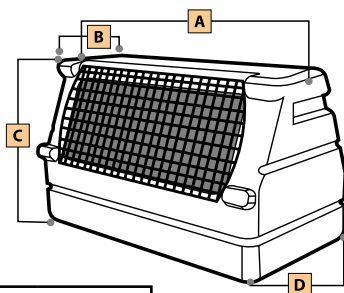

Trasportino **EXPLORER**

Trasportino EXPLORER				
Modello	A	B	C	D
EXPLORER	80	26	49	44

Le misure dei manufatti sono espresse in centimetri con tolleranze di $\pm 1,5\%$