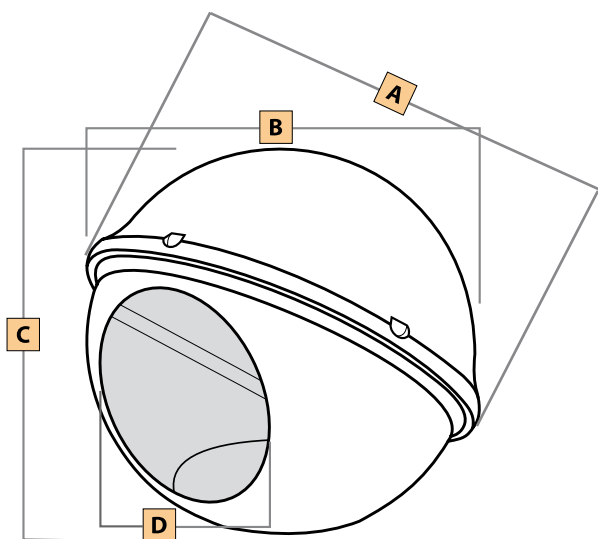

Anice

Cuccia dotata di cuscino  
Solo in Confezione da 6 pezzi  
(2 col. Anice, 2 col. Corda e 2 col. Bianco Perla)

Bianco Perla

Corda

### CONF. SHELly 50 MIX

Cuccia SHELly 50				
Dog House - Niche - Hundehütte - Caseta de Perros				
Misure	A ø max	B	C	D
/	54	47	45	26

Le misure dei manufatti sono espresse in centimetri con tolleranze di  $\pm 1,5\%$