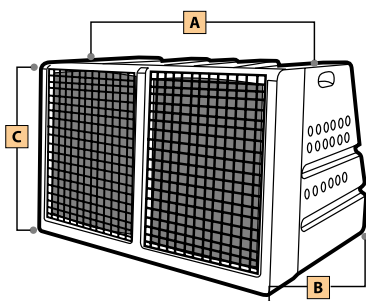

Trasportino **EXPLORER LARGE 2S**

Trasportino EXPLORER LARGE 2S (sportello doppio e separatore)			
Modello	A	B	C
TRAEX LG 2S	90	68	60

Le misure dei manufatti sono espresse in centimetri con tolleranze di $\pm 1,5\%$