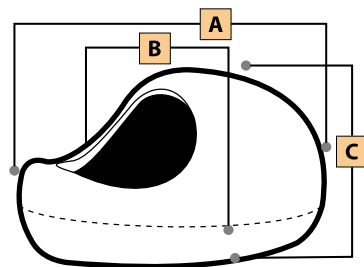

Colori: Pietra, Tortora

Cuccia IGLOO					
Dog House - Niche - Hundehütte - Caseta de Perros					
Misura	∅ base	B	C	D	E
Maxi	100	107	77	37	45
Grande	85	92	65	30	36
Media	65	69	50	25	29
Piccola	50	53	37	18	22

Colori: Pietra, Corda, Lilla e Polvere

Cuccia/Lettino EGGY			
Dog House - Niche - Hundehütte - Caseta de Perros			
Misura	A	B	C
Media	60	45	35

Le misure dei manufatti sono espresse in centimetri con tolleranze di  $\pm 1,5\%$