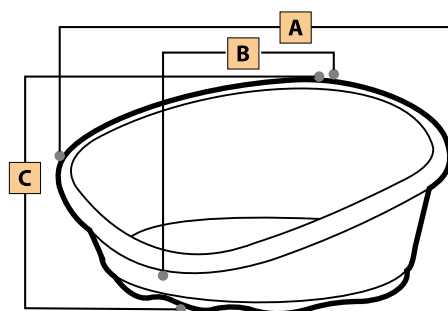

Cuccia / Lettino **PISOLO**

Colori: Tortora, Cherry

X ESL 3

Cuccia/Lettino PISOLO					MIN.
Dog House - Niche - Hundehütte - Caseta de Perros					
CODICE	A	B	C	H ant.	pz.
LPA 45	45	31	22	8	3
LPA 53	53	36	25	10	3
LPA 61	61	41	27	11	3
LPA 67	67	46	32	12	3
LPA 73	73	51	33	12	3
LPA 84	84	58	37	15	1
LPA 95	95	65	39	15	1

Le misure dei manufatti sono espresse in centimetri con tolleranze di $\pm 1,5\%$