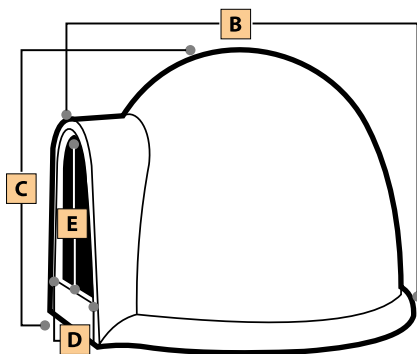

# Cuccia IGLOO

Prodotto in  
ROTAZIONALE

**Buddy**  
by Telcom®

Solo per la misura **Piccola** sono disponibili i seguenti ulteriori colori: Ciclamino, Anice, Aragosta Turchese, Magenta, Pietra e Polvere.

Colori: Pietra, Tortora

Cuccia IGLOO					
Dog House - Niche - Hundehütte - Caseta de Perros					
Misura	∅ base	B	C	D	E
Maxi	100	107	77	37	45
Grande	85	92	65	30	36
Media	65	69	50	25	29
Piccola	50	53	37	18	22