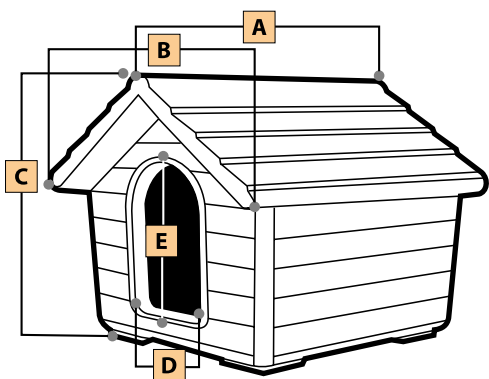

## Cuccia CHALET

Dog House - Niche - Hundehütte - Caseta de Perros

Misura	A	B	C	D	E
Maxi	105	99	90	33	48
Grande	83	80	73	25	37
Media	74	68	62	23	33

Le misure dei manufatti sono espresse in centimetri con tolleranze di  $\pm 1,5\%$