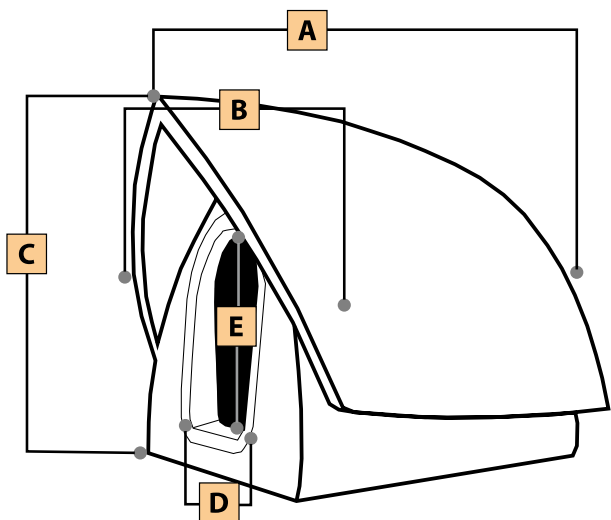

Cuccia CHERRY					
Dog House - Niche - Hundehütte - Caseta de Perros					
Misura	A	B	C	D	E
Media	81	75	71	27	38

Le misure dei manufatti sono espresse in centimetri con tolleranze di $\pm 1,5\%$

Su richiesta, ulteriori colori con produzione minima di 25 pezzi.
Other colours on request, min. order quantity 25 pieces.