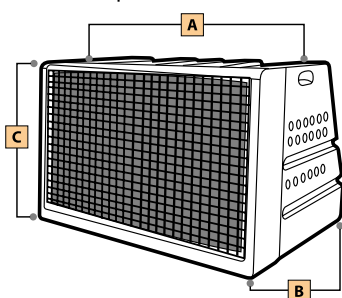

Trasportino **EXPLORER LARGE 1S**

Trasportino EXPLORER LARGE 1S (sportello doppio e separatore)			
Modello	A	B	C
TRAEX LG 1S	90	68	60

Le misure dei manufatti sono espresse in centimetri con tolleranze di $\pm 1,5\%$